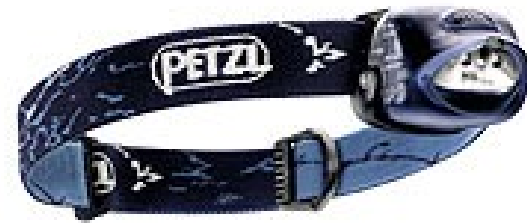

ION

- Najmniejsza i najlżejsza czołówka na rynku
- Wyposażona w jedną żarówkę 0,5-watt
- Waga: tylko 30g
- Zasięg maksymalny: 22m
- Czas świecenia 15h
- Dostępna w kolorach: srebrna, niebieska, czerwona
- Bateria 6V dołączona w opakowaniu

- Najmocniejsza czołówka na rynku (zasięg 100m!!!)
- Wyposażona w żarówkę 3W LED
- oraz cztery żarówki SuperBright LEDs
- Osiem różnych modułów pracy
- Czas świecenia: 140h (3-watt) lub 164h (4 SB)
- Wyposażona w miernik baterii
- Zasilana trzema bateriami AA
- Baterie dołączone do opakowania
- Waga: 188g

- Wyposażona w trzy żarówki SuperBright LEDs
- Trzy moduły pracy
- Zasięg maksymalny: 14m
- Czas świecenia 42h
- Waga: 52g z bateriami

Gizmo Vs. Tikkina Petzl

Zasięg 14m

Waga: 58g z bateriami

Zasięg: 13m

Waga: 78g z bateriami

Latarnia Apollo

- Unikatowa latarnia Apollo
- Wyposażona w żarówkę 3Watt
- Zasilana trzema bateriami AA
- Wyposażona w miernik zużycia baterii
- Świetnie nadaje się pod kamping oraz do namiotu
- Czas świecenia 60h